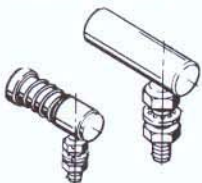

Accessoires

ROTULES