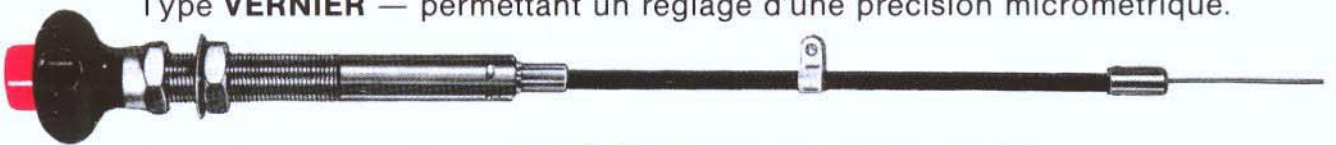

# CÂBLES MORSE

## Câbles avec contrôles intégrés

Type **PTO** — conçu spécifiquement pour actionner les prises de force.

Type **CAM LOCK** — avec dispositif de blocage par excentricité.

Type **VERNIER** — permettant un réglage d'une précision micrométrique.