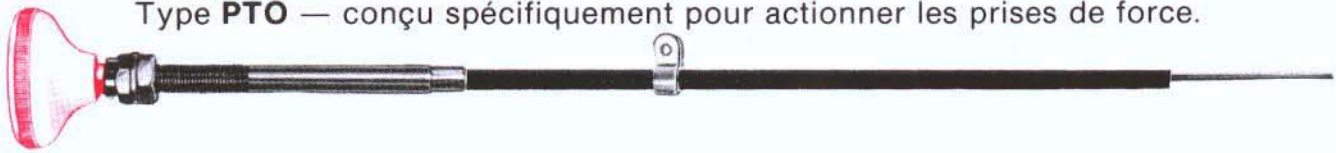

# CÂBLES MORSE

## Câbles avec contrôles intégrés

Type **PTO** — conçu spécifiquement pour actionner les prises de force.

Type **CAM LOCK** — avec dispositif de blocage par excentricité.

Type **VERNIER** — permettant un réglage d'une précision micrométrique.