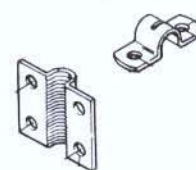

## Câbles de raccordement

Dimensions des extrémités: **série 30** — filetage 10 - 32  
**série 40** — filetage 1/4" - 28  
**série 60** — filetage 5/16" - 24  
**course disponible: 1" @ 5"**

Type **CLAMP MOUNT** — fixation par serre-câble.

Type **BULKHEAD MOUNT** — fixation dans panneau.

## Accessoires

ROTULES

PIVOTS

COSSES

ÉTRIERS

ATTACHES

BOUTONS

PHIL **LAROCHELLE**  
**EQUIPEMENT** INC.